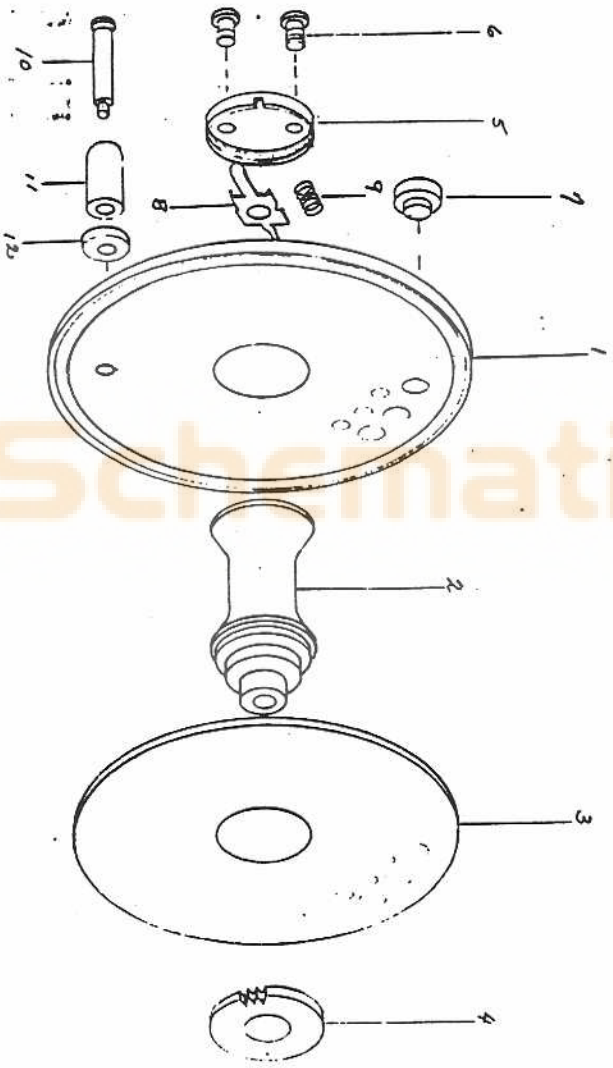

97 WS

NUMBER OF PART	QUANTITY
1 875 SPOOL SIDE	1
2 842 NUB	1
3 219-A SPOOL SIDE	1
4 743 PATCHET GEAR	1
5 751 SPOOL GAP	1
6 ITEM # 12 SHIT # 1	1
7 NOT USED	1
8 752 SPOOL LOCK	1
9 253 SPRING	1
10 230 ROLLER PIN	1
11 163 CRANK KNOB	1
12 162 GEAR HANDLE JACKET	1
13	
14	